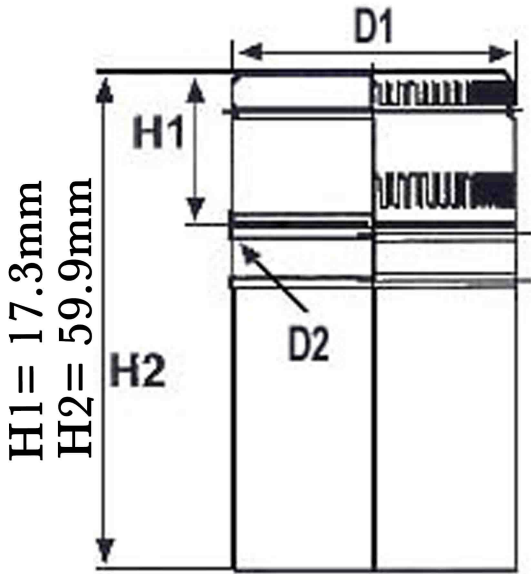

STARVIN®

D1 = 29.8mm
D2 = 30.4mm max

STARVIN®, aluminium wine capsules for high quantity volumes of 30x60 size

STARVIN®, yüksek boyutundaki miktar hacimleri için alüminyum şarap kapsülleri 30x60